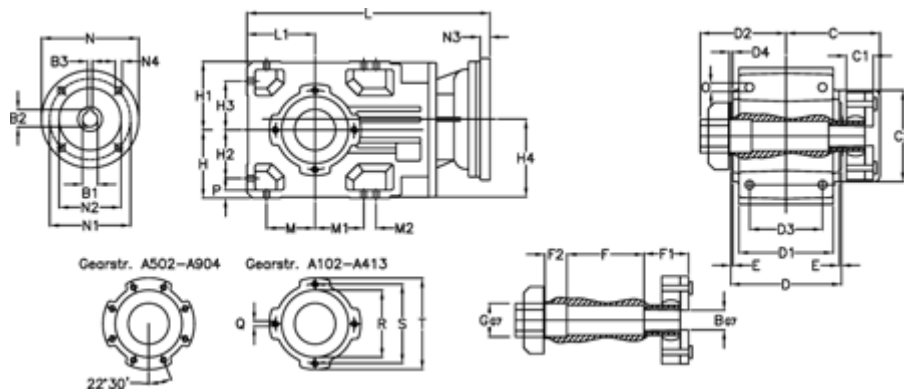

Article number: 296003500706245

Description: Bevel helical gearbox  
A352QF30-7-P112B5

## Measures

B = 30	D1 = 166	F2 = 53	L = 389.0	N3 = 4,5
B1 = 28	D2 = 80	G = 42	L1 = 100	N4 = M12x16
B2 = 31.3	D3 = 135	GA = 43	M = 73.0	O = 12.0
B3 = 8	d4 = 5.0	H = 100	M1 = 73.0	P = 11
C = 70.0	Description = A352 QF-xx P112 B5	H1 = 100	M2 = 11	Q = M10x17
C1 = 24	E = 3.5	H2 = 73.0	N = 250	R = 110
C2 = 90.0	F = 12.0	H3 = 73.0	N1 = 215	S = 130
D = 173	F1 = 48.0	H4 = 114.0	N2 = 180	T = 150